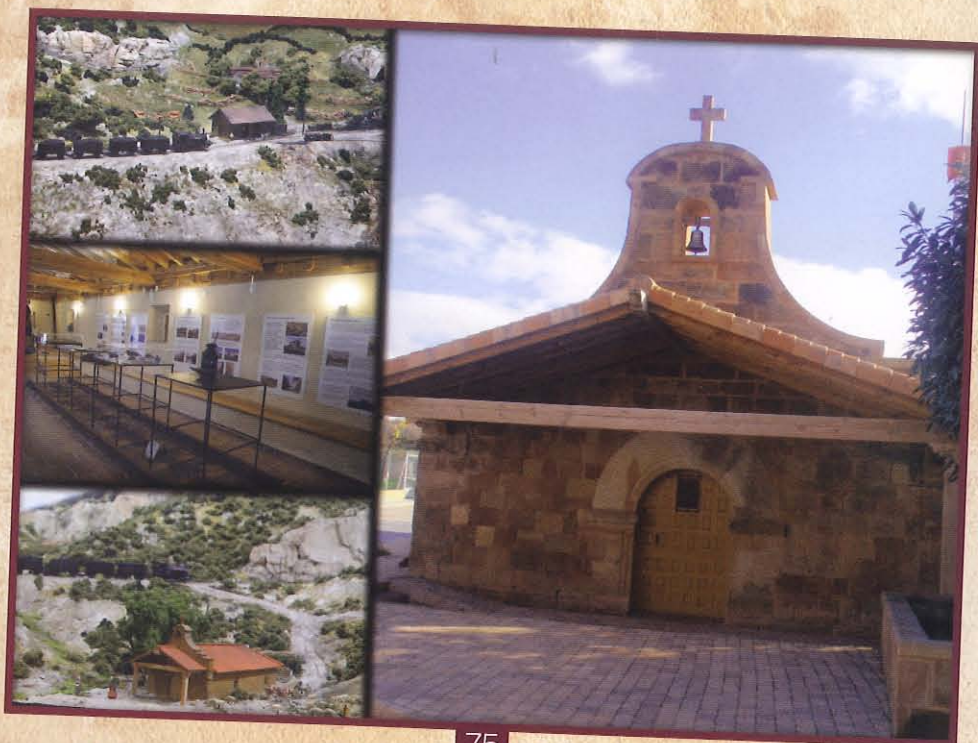

guía | Espacios Expositivos en la Provincia de Burgos

guía de localización

6	LOS BALBASES			
7	8	BELORADO		
9	BERBERANA			
10	CASTRILLO DEL VAL			
11	CASTRILLO-SOLAPANA			
12	CASTROJERIZ			
13	CIRUELOS DE CERVERA			
14	CRIALES DE LOSA			
15	16	ESPINOSA DE LOS MONTEROS		
17	GUMIEL DE IZÁN			
18	HACINAS			
19	HONTORIA DE VALDEARADOS			
20	HORTIGUELA			
21	IBEAS DE JUARROS			
22	23	LERMA		
24	25	LODOSO		
26	MANZANEDO			
27	28	29	MEDINA DE POMAR	
30	MELGAR DE FERNAMENTAL			
31	MODÚBAR DE LA EMPERDADA			
32	MONTEJO DE SAN MIGUEL			
33	MONTECUBO DE LA DEMANDA			
34	NEILA			
35	OLMOS DE ATAPUERCA			
36	37	38	OÑA	
39	40	41	42	PENARANDA DE DUERO
43	44	POZA DE LA SAL		
45	PRADOLUENGO			
46	PURAS DE VILLAFRANCA			
47	QUINTANA DE VALDIVIELSO			
48	QUINTANAR DE LA SIERRA			
49	QUINTANILLA DE SOTOSCUEVA			
50	QUINTANILLA DEL AGUA			
51	QUINTANILLA DEL REBOLLAR			
52	ROA DE DUERO			
53	SALAS DE LOS INFANTES			
54	SAN ADRIÁN DE JUARROS			
55	56	SAN MIGUEL DE PEDROSO		
57	SAN ZADORNIL			
58	SANTA CRUZ DE LA SALCEDA			
59	60	61	SANTO DOMINGO DE SILOS	
62	63	64	SASAMÓN	
65	SEDANO			
66	67	SOLARANA		
68	TRESPADERNE			
69	VALDEANDE			
70	VILLADIEGO			
71	VILLAGONZALO PEDERNALES			
72	VILLALMANZO			
73	VILLARCAYO			
74	VILLARIEZO			
75	VILLASUR DE HERREROS			
76	VILVIESTRE DEL PINAR			

burgos

guía

Espacios Expositivos
en la Provincia de Burgos

Unidad de Cultura y Turismo

DIPUTACIÓN
PROVINCIAL
DE BURGOS

75

ERMITA DE SAN ROQUE MAQUETA FERROCARRIL MINERO Villasur de Herreros

DIRECCIÓN:	09197 – Villasur de Herreros (Burgos)
TELÉFONO/S:	947 429 247
FAX:	
E-MAIL:	villasurdeherrerros_ayto@hotmail.com
HORARIO:	Concertar visita
VISITAS GUIADAS:	No
PRECIO DE ENTRADA:	1,90 €
TEMÁTICA:	Maqueta ferrocarril minero - Vía verde
INSTITUCIÓN DEPENDE:	Ayuntamiento de Villasur de Herreros
RESPONSABLE:	Ayuntamiento (690 315 987)