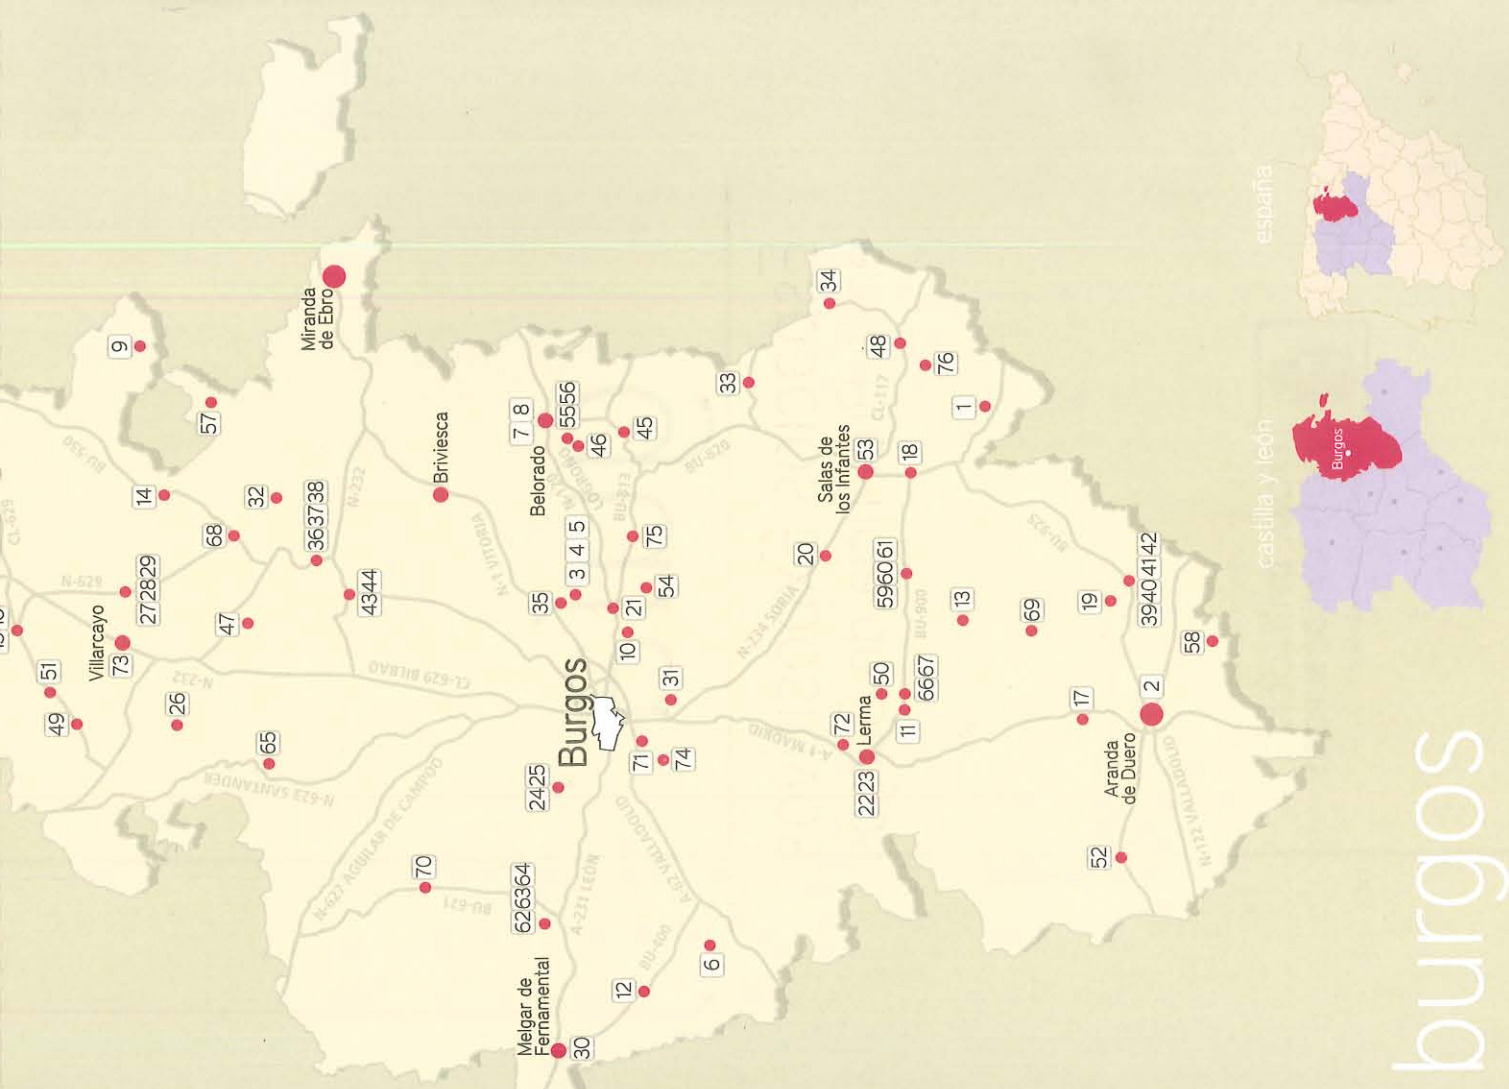

guía | Espacios Expositivos en la Provincia de Burgos

guía de localización

6	LOS BALBASES			
7	8	BELORADO		
9	BERBERANA			
10	CASTRILLO DEL VAL			
11	CASTRILLO-SOLAPANA			
12	CASTROJERIZ			
13	CIRUELOS DE CERVERA			
14	CRIALES DE LOSA			
15	16	ESPINOSA DE LOS MONTEROS		
17	GUMIEL DE IZÁN			
18	HACINAS			
19	HONTORIA DE VALDEARADOS			
20	HORTIGUELA			
21	IBEAS DE JUARROS			
22	23	LERMA		
24	25	LODOSO		
26	MANZANEDO			
27	28	29	MEDINA DE POMAR	
30	MELGAR DE FERNAMENTAL			
31	MODÚBAR DE LA EMPERDADA			
32	MONTEJO DE SAN MIGUEL			
33	MONTECUBO DE LA DEMANDA			
34	NEILA			
35	OLMOS DE ATAPUERCA			
36	37	38	OÑA	
39	40	41	42	PENARANDA DE DUERO
43	44	POZA DE LA SAL		
45	PRADOLUENGO			
46	PURAS DE VILLAFRANCA			
47	QUINTANA DE VALDIVIELSO			
48	QUINTANAR DE LA SIERRA			
49	QUINTANILLA DE SOTOSCUEVA			
50	QUINTANILLA DEL AGUA			
51	QUINTANILLA DEL REBOLLAR			
52	ROA DE DUERO			
53	SALAS DE LOS INFANTES			
54	SAN ADRIÁN DE JUARROS			
55	56	SAN MIGUEL DE PEDROSO		
57	SAN ZADORNIL			
58	SANTA CRUZ DE LA SALCEDA			
59	60	61	SANTO DOMINGO DE SILOS	
62	63	64	SASAMÓN	
65	SEDANO			
66	67	SOLARANA		
68	TRESPADERNE			
69	VALDEANDE			
70	VILLADIEGO			
71	VILLAGONZALO PEDERNALES			
72	VILLALMANZO			
73	VILLARCAYO			
74	VILLARIEZO			
75	VILLASUR DE HERREROS			
76	VILVIESTRE DEL PINAR			

burgos

guía

Espacios Expositivos
en la Provincia de Burgos

Unidad de Cultura y Turismo

DIPUTACIÓN
PROVINCIAL
DE BURGOS

75

ERMITA DE SAN ROQUE MAQUETA FERROCARRIL MINERO Villasur de Herreros

DIRECCIÓN:	09197 – Villasur de Herreros (Burgos)
TELÉFONO/S:	947 429 247
FAX:	
E-MAIL:	villasurdeherrerros_ayto@hotmail.com
HORARIO:	Concertar visita
VISITAS GUIADAS:	No
PRECIO DE ENTRADA:	1,90 €
TEMÁTICA:	Maqueta ferrocarril minero - Vía verde
INSTITUCIÓN DEPENDE:	Ayuntamiento de Villasur de Herreros
RESPONSABLE:	Ayuntamiento (690 315 987)