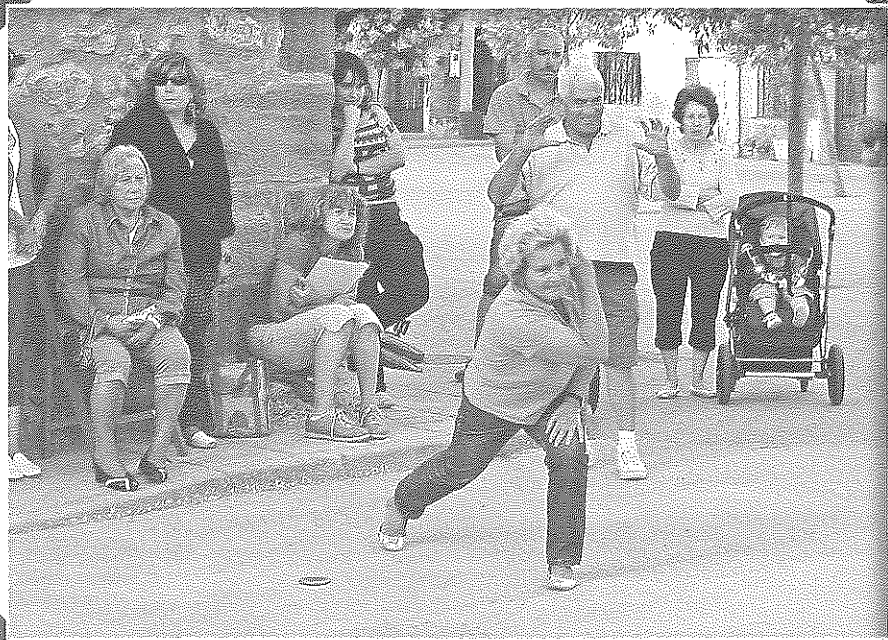

LG Microsoft Nintendo SAMSUNG SONY FLASHER SanDisk SEIKO

Import-export y distribución de videoconsolas, televisores, tarjetas de memoria

ZOE TRADE

www.zoetrade.es

C/ Severo Ochoa n.º 5 bajo – Telf. 947217434 – email: jorge@zoetrade.es